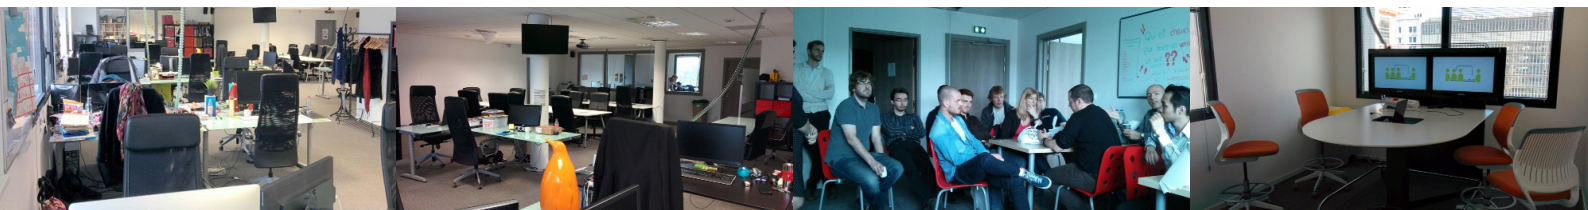

LA PLAGES DIGITALE, LE COWORKING PAR ALSACE DIGITALE

Avec en France plus de **250 espaces** qui y sont consacrés et **10.000 coworkers**, le coworking est un concept qui prend de l'ampleur. Créateur de business et de lien social, il offre une possibilité souple et financièrement accessible de travailler dans un espace partagé, seul ou en collaboration. Lancez-vous, **rejoignez le mouvement !**

La Plage Rivétoile

La formule **Flex** est une location à la journée d'un espace de travail adaptée pour un travail sur le court terme.

Elle comprend :

- un **bureau partagé** pour la journée
- un accès **internet Haut Débit (fibre)** ainsi qu'une connexion **WIFI**
- l'accès en *fair use** aux **imprimantes, scanners**
- le café à volonté
- l'accès gratuit à l'**espace détente et cafétéria**

Elle comprend :

- un accès **24h/24, 7J/7** avec mise à disposition des **clés de La Plage**
- votre **propre bureau**
- un **casier personnel** fermé à clé
- des **espaces de rangement**
- un accès **internet Haut Débit (fibre)** ainsi qu'une connexion **WIFI**
- l'accès en *fair use** **aux imprimantes, scanners**
- l'accès en *fair use** **aux salles de réunion**
- la possibilité de recevoir du **courrier** et d'en envoyer (selon le principe du *fair use**)
- la possibilité de **domiciliation** (au cas par cas selon l'activité et la période d'occupation des locaux)
- le café à volonté
- l'accès gratuit à l'**espace détente et cafétéria**

La Plage du **Shadok**

La formule Flex est une location à la journée d'un espace de travail adaptée pour un travail sur le court terme.
Elle comprend :

- un **bureau partagé** pour la journée
- un accès **internet Haut Débit (fibre)** ainsi qu'une connexion **WIFI**
- l'accès en *fair use** aux **imprimantes, scanners**
- le café à volonté
- l'accès gratuit à l'**espace détente et cafétéria**